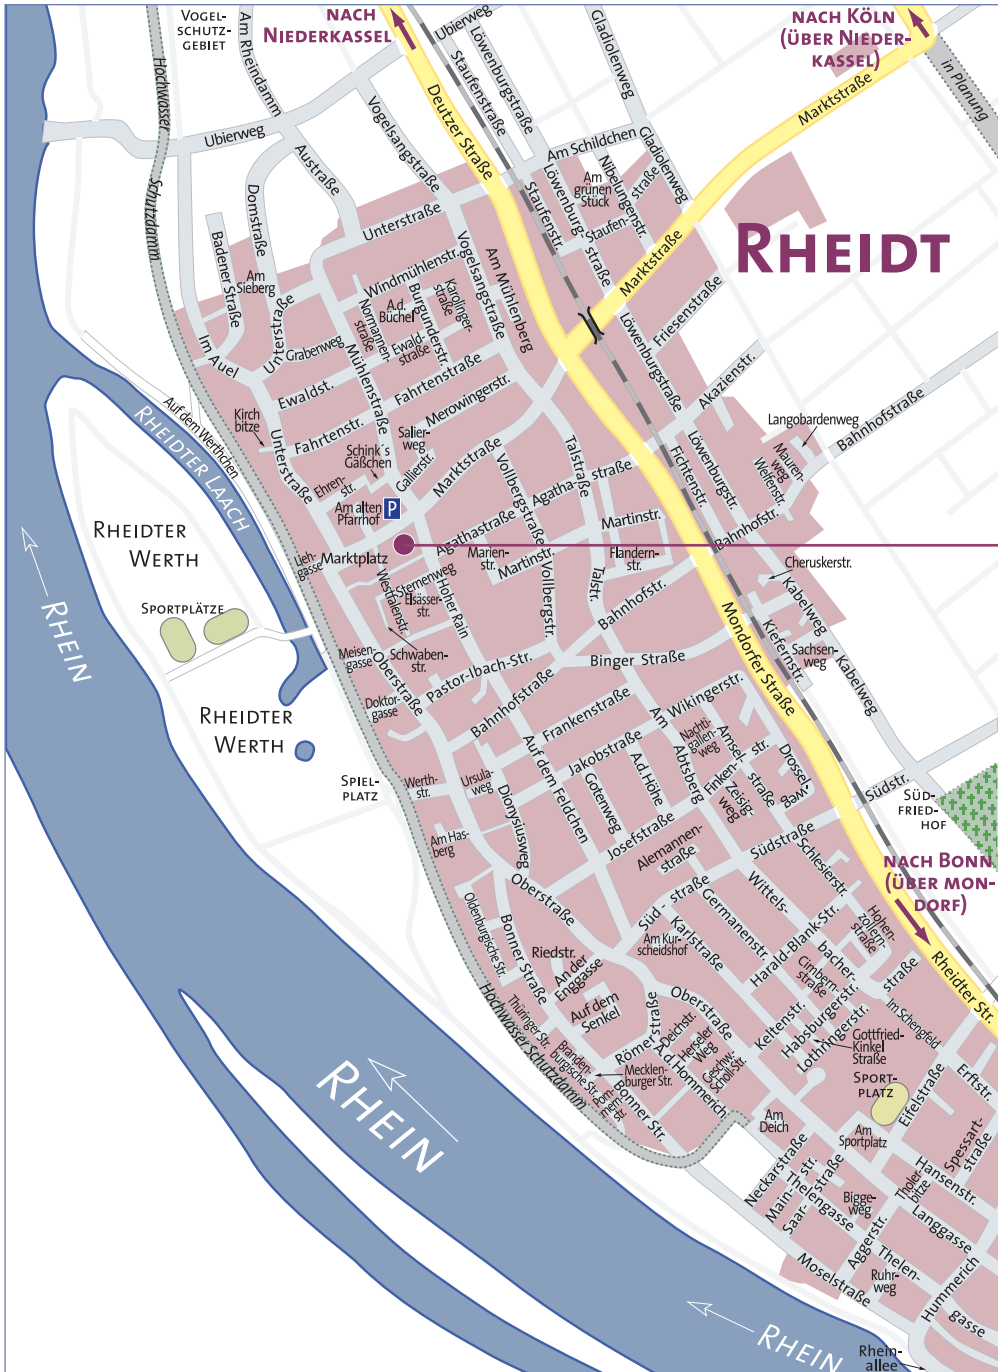

Unser Büro befindet sich in der Marktstraße 12 in 53859 Niederkassel.

Direkt vor dem Gebäude befindet sich unser Mandantenparkplatz.

Weitere Stellflächen finden Sie schräg gegenüber auf dem Supermarkt-Parkplatz.

Anfahrtsbeschreibung:

Aus Richtung Köln kommend

- Mit dem Auto: über die A59, Ausfahrt 35 (Wahn) nehmen, Liburer Straße / L269 bis Marktstraße nehmen, Hausnummer 12
- Mit öffentlichen Verkehrsmitteln: ab Hauptbahnhof Köln mit der S12 oder S13, in Porz-Wahn in die Bus-Linie 163 (550) oder 164 (501) umsteigen, Haltestelle „Rheidt Markt“ aussteigen, von hier 2 Minuten Fußweg bis zur Kanzlei

Aus Richtung Bonn kommend

- Mit dem Auto: über die A565 zur L269 und weiter über die Rheidter Straße bis zur Marktstraße, Hausnummer 12
- Mit öffentlichen Verkehrsmitteln: ab Bonn Hauptbahnhof mit der Bus-Linie 550 bis zur Haltestelle „Rheidt Markt“, 2 Minuten Fußweg bis zur Kanzlei